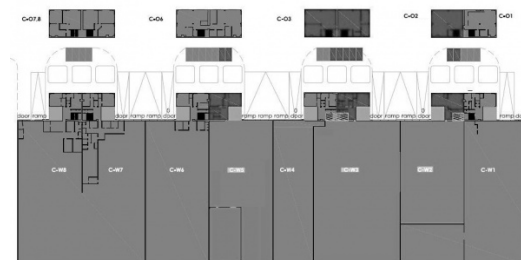

Standardowe wykończenie | Standard fit-out

- Klimatyzacja
    Air conditioning
  - Podwieszany sufit
    Suspended ceiling
  - Okablowanie telefoniczne
    Telephone cabling
  - Okablowanie komputerowe
    Computer cabling
  - Okablowanie elektryczne
    Power cabling
  - Czujniki dymu
    Smoke detectors
  - Wykładzina
    Carpeting
  - Recepcja
    Reception
- Ochrona budynku
    Security
  - Kable światłowodowe
    Fiber optics
  - Uchylne okna
    Openable windows

Plan piętra | Floor plan

Dostępna powierzchnia | Available space

Budynek A

Piętro | Floor	Powierzchnia wolna | Vacant space	Czynsz | Rent	Dostępność | Availability
0	prosimy o kontakt | please contact us	prosimy o kontakt | please contact us	prosimy o kontakt | please contact us
0	prosimy o kontakt | please contact us	prosimy o kontakt | please contact us	prosimy o kontakt | please contact us
0 ***	prosimy o kontakt | please contact us	prosimy o kontakt | please contact us	prosimy o kontakt | please contact us
0 ***	prosimy o kontakt | please contact us	prosimy o kontakt | please contact us	prosimy o kontakt | please contact us
1	prosimy o kontakt | please contact us	prosimy o kontakt | please contact us	prosimy o kontakt | please contact us
Razem | Total	po zalogowaniu | after login		

Budynek B

Piętro | Floor	Powierzchnia wolna | Vacant space	Czynsz | Rent	Dostępność | Availability
0	prosimy o kontakt | please contact us	prosimy o kontakt | please contact us	prosimy o kontakt | please contact us
1	prosimy o kontakt | please contact us	prosimy o kontakt | please contact us	prosimy o kontakt | please contact us
2	prosimy o kontakt | please contact us	prosimy o kontakt | please contact us	prosimy o kontakt | please contact us
Razem | Total	po zalogowaniu | after login		

Budynek C

Piętro | Floor	Powierzchnia wolna | Vacant space	Czynsz | Rent	Dostępność | Availability
1	prosimy o kontakt | please contact us	prosimy o kontakt | please contact us	prosimy o kontakt | please contact us

Kontakt | Contact

+48 22 167 04 00

Dodatkowe informacje
More information