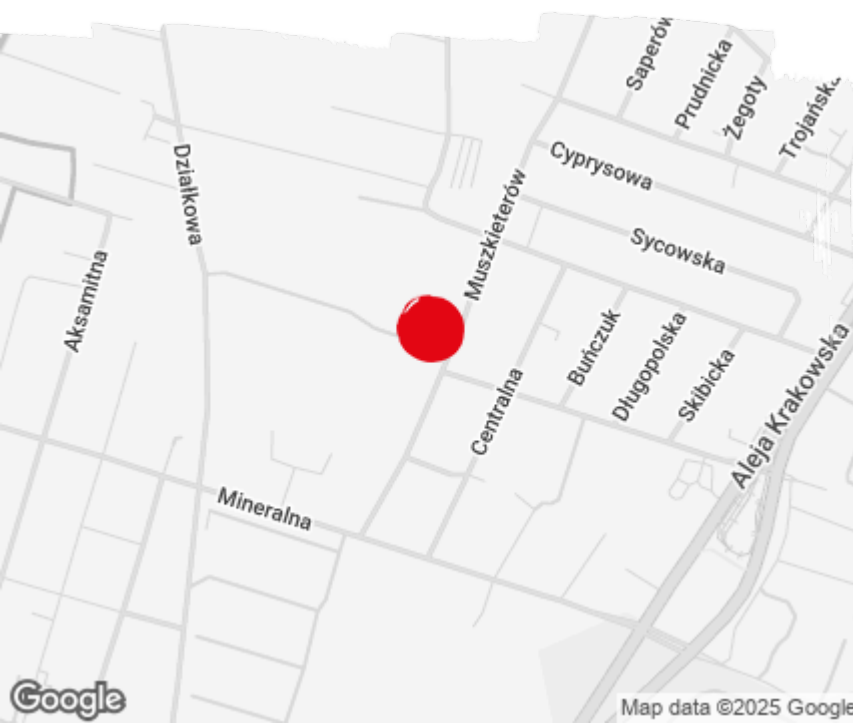

Lokalizacja | Location

Dostępna powierzchnia | Available space

po zalogowaniu | after login

Dostępna powierzchnia biurowa
Available office space

po zalogowaniu | after login

Minimalna powierzchnia biurowa
Minimum office space